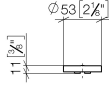

11 188 811

- mit Warm- / Kaltkennzeichnung
- für Waschtisch-Zweilochbatterie

	Chrom	11 188 811-00
	Platin gebürstet	11 188 811-06
	Platin	11 188 811-08
	Messing (23kt Gold)	11 188 811-09
	Dark Chrome	11 188 811-19
	Messing gebürstet (23kt Gold)	11 188 811-28
	Dark Platinum gebürstet	11 188 811-99

11 188 811

mm [inches]

11 188 811

Ersatzteile für die  
anderen  
Oberflächenvarianten  
finden Sie hier: Platin  
gebürstet